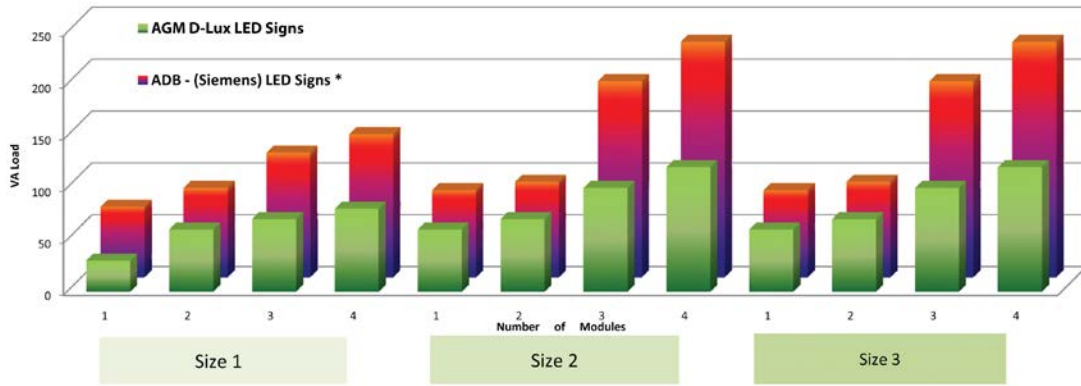

D-Lux LED Sign VA Loads: AGM vs. ADB (Siemens)

Siemens - ADB LED Signature VA Loads						AGM D-Lux LED VA Loads					
Sign Size	Style	Sign No. of Modules	L830 Transformer	Power Factor	Volt Amp - VA Load	Sign Size	Style	Sign No. of Modules	L830 Transformer	Power Factor	Volt Amp - VA Load
1	2	1	200	0.84	68	1	2	1	45	1.00	30
1	2	2	200	0.88	86	1	2	2	65	1.00	60
1	2	3	200	0.88	120	1	2	3	65	1.00	70
1	2	4	200	0.90	138	1	2	4	100	1.00	80
2	2	1	200	0.82	84	2	2	1	65	1.00	60
2	2	2	200	0.91	92	2	2	2	100	1.00	70
2	2	3	300	0.91	189	2	2	3	100	1.00	100
2	2	4	300	0.91	227	2	2	4	200	1.00	120
3	2	1	200	0.82	84	3	2	1	65	1.00	60
3	2	2	200	0.91	92	3	2	2	100	1.00	70
3	2	3	300	0.91	189	3	2	3	100	1.00	100
3	2	4	300	0.91	227	3	2	4	200	1.00	120
4	2	1	200	0.83	66	4*	2	1	65	1.00	60
*Size 4 is I-Lux Series Design											
1	3	1	200	0.83	66	1	3	1	45	1.00	30
1	3	2	200	0.84	86	1	3	2	65	1.00	60
1	3	3	200	0.89	105	1	3	3	100	1.00	70
1	3	4	300	0.88	146	1	3	4	100	1.00	80
2	3	1	200	0.82	83	2	3	1	65	1.00	60
2	3	2	300	0.88	118	2	3	2	100	1.00	70
2	3	3	500	0.85	206	2	3	3	200	1.00	100
2	3	4	500	0.88	234	2	3	4	200	1.00	120
3	3	1	200	0.82	83	3	3	1	65	1.00	60
3	3	2	300	0.88	118	3	3	2	100	1.00	70
3	3	3	500	0.85	206	3	3	3	200	1.00	100
3	3	4	500	0.88	234	3	3	4	200	1.00	120
4	3	1	200	0.84	86	4*	3	1	65	1.00	60
*Size 4 is I-Lux Series Design											
1	5	1	100	0.89	63	1	5	1	45	1.00	30
1	5	2	100	0.88	84	1	5	2	65	1.00	60
1	5	3	100	0.90	105	1	5	3	65	1.00	70
1	5	4	200	0.90	124	1	5	4	100	1.00	80
2	5	1	100	0.83	71	2	5	1	65	1.00	60
2	5	2	200	0.90	101	2	5	2	100	1.00	70
2	5	3	300	0.86	166	2	5	3	100	1.00	100
2	5	4	500	0.87	205	2	5	4	200	1.00	120
3	5	1	100	0.82	71	3	5	1	65	1.00	60
3	5	2	200	0.91	101	3	5	2	100	1.00	70
3	5	3	300	0.91	166	3	5	3	100	1.00	100
3	5	4	500	0.91	205	3	5	4	200	1.00	120
4	5	1	100	0.88	84	4*	5	1	65	1.00	60
*Size 4 is I-Lux Series Design											